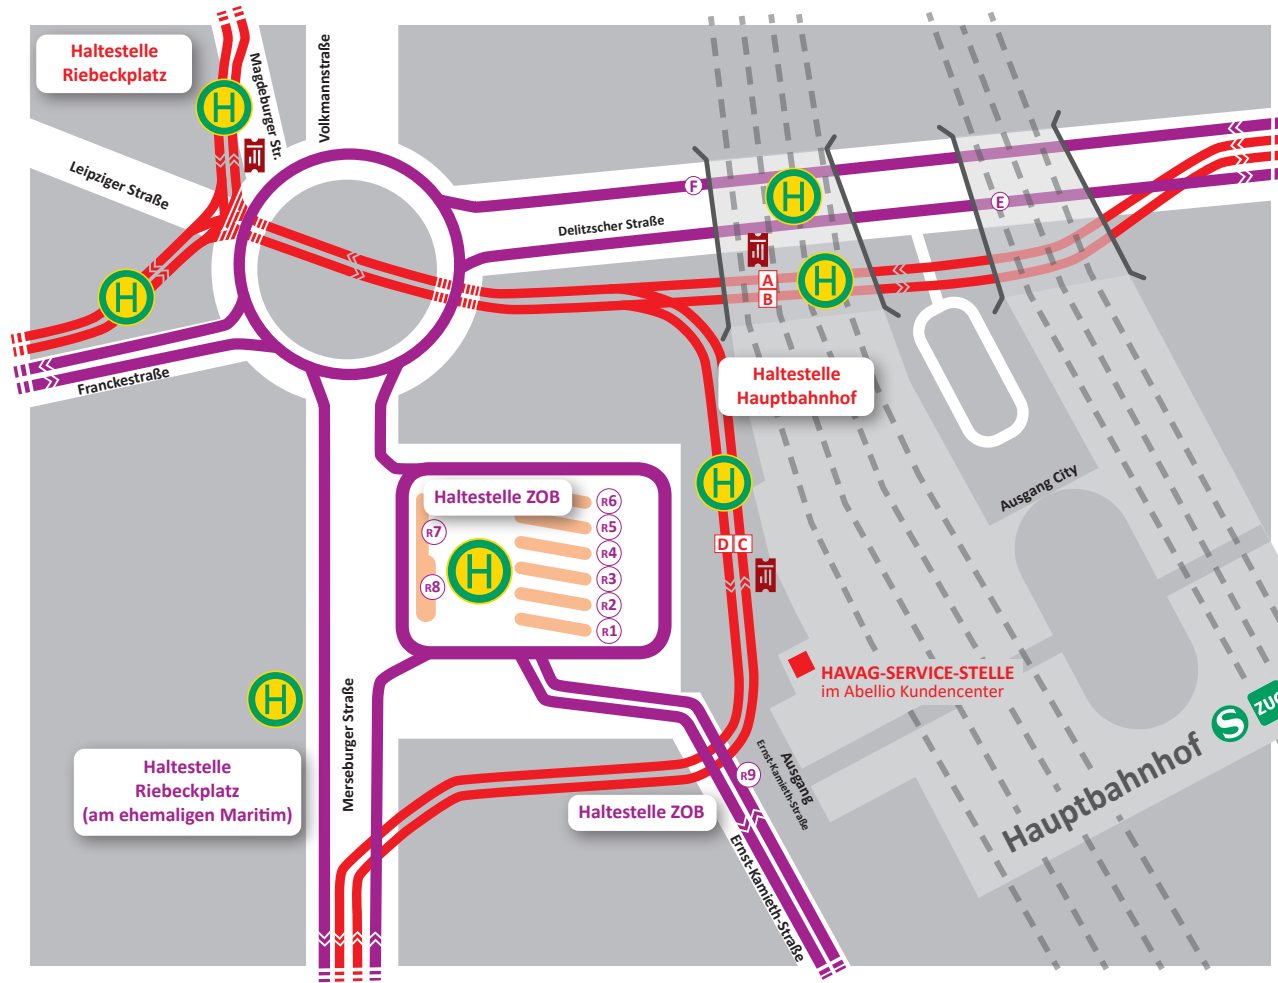

# Umgebungsplan Hauptbahnhof Halle (Saale)

## Map of surrounding area central station Halle (Saale)

gültig ab 24. April 2023  
valid from 24 April 2023

stationärer Fahrkartenautomat  
Ticket machine

### Hauptbahnhof

Tram	Bahnsteig	Abfahrt in Richtung
	<b>A</b>	
7		Kröllwitz
12		Trotha
	<b>B</b>	
7		Büschdorf
9		Göttinger Bogen
12		Berliner Brücke -> weiter als Linie 5 Richtung Ammendorf/Bad Dürrenberg
	<b>C</b>	
2		Kröllwitz
5		Berliner Brücke
	<b>D</b>	
2		Südstadt, Vespzremer Straße (- Beesen)
5		Ammendorf/Bad Dürrenberg, Markt
	<b>E</b>	
91		Am Steintor
	<b>F</b>	
91		Göttinger Bogen

### ZOB

BUS	Bussteig	Abfahrt in Richtung
	<b>r1</b>	
30		Rannischer Platz
44		S-Bahnhof Halle Messe
	<b>r9</b>	
30		ZOB
44		ZOB